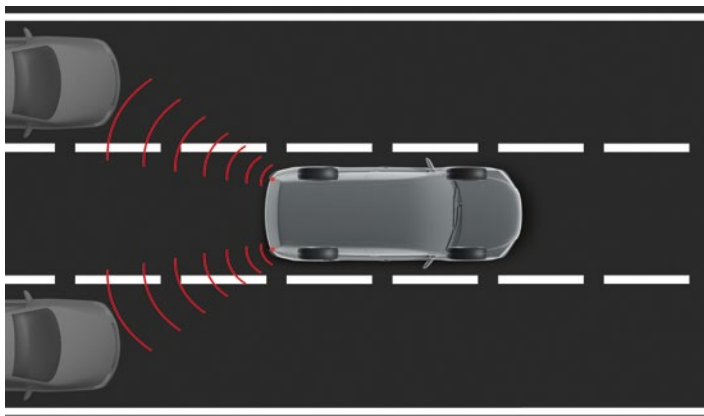

TECH CSOMAG

475 000 Ft

Style felszereltséghez rendelhető

- Intelligens ultrahangos parkolászékelő elől és hátul (ICS) koccanásgátlóval
- Hátsó keresztforgalomra figyelmeztető rendszer (RCTA)
- Holttér monitor (BSM) – Automatikusan elektromosan behajtható külső tükör BSM visszajelzővel
- Elektromos motorral mozgatott 5. ajtó