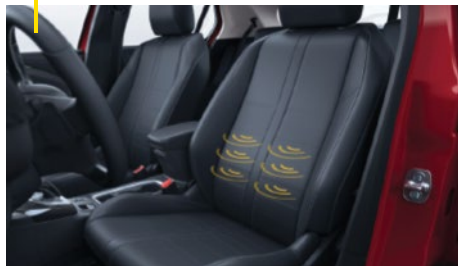

PRÉMIUM KÉNYELEM

Az új Corsa prémium szintű komfortot nyújt számos kényelmi jellemzőjével, például a beépített masszázsfunkcióival.