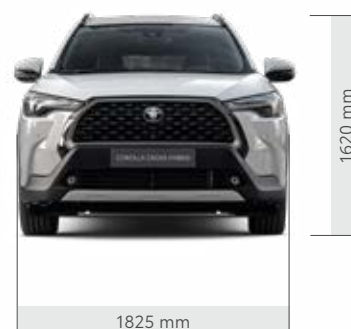

HASONLÍTSA ÖSSZE A MŰSZAKI ADATOKAT!

Üzemanyag-fogyasztás [liter/100 km] (a megfelelő direktíva alapján)	2.0 Hybrid Dynamic Force 196 LE FWD e-CVT	2.0 Hybrid Dynamic Force 196 LE AWD-i e-CVT
Kombinált – WLTP [l/100 km]	5,9	6,3
Széndioxid, CO₂ [g/km] (a megfelelő direktíva alapján)		
Kombinált [g/km]	133	143
Motor		
Legnagyobb teljesítmény [LE (kW)/percenkénti ford.sz.]	152 (112)/6000	152 (112)/6000
Legnagyobb nyomaték [Nm/percenkénti ford.sz.]	190/4400–5200	190/4400–5200
Hibrid hajtás		
Teljesítmény [LE (kW)]	196 (146)	196 (146)
Teljesítmény		
Gyorsulás 0–100 km/óra [mp]	8,1	8,1

A műszaki adatok homologizációja még folyamatban van és az autó piaci bevezetésekor lesznek megerősítve.

433_l

Csomagtér térfogat