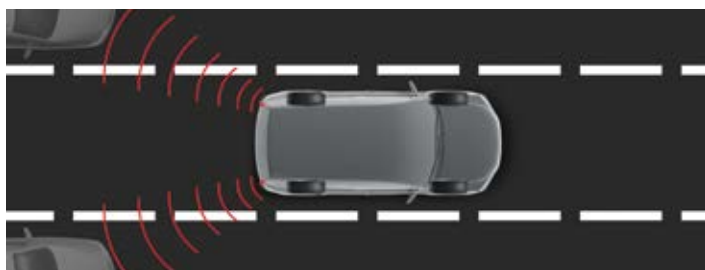

TECH CSOMAG

475 000 Ft

Style felszereltséghez rendelhető

- Intelligens ultrahangos parkoláserzékelő elöl és hátul (ICS) koccanásgátlóval
- Hátsó keresztforgalomra figyelmeztető rendszer (RCTA)
- Holttér monitor (BSM) – Automatikusan elektromosan behajtható külső tükör BSM visszajelzővel
- Elektromos motorral mozgatott 5. ajtó