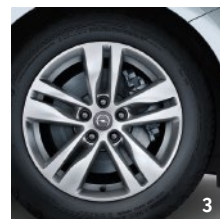

KERÉKTÁRCSÁK.

Vezessen stílusosan. Válasszon olyan kerekeket, amelyek az Ön személyiségét kölcsönzik Astrájának.

1. 18" könnyűfém keréktárcsa.
  5 duplaküllös, ezüst, 7,5 J x 18
2. 16" formatervezett acél keréktárcsa.
  5 ikerküllös, ezüst, 6,5 J x 16
3. 16" könnyűfém keréktárcsa.
  5 ikerküllös, ezüst, 7 J x 16
4. 16" könnyűfém keréktárcsa.
  Többküllös, ezüst, 7 J x 16
5. 16" könnyűfém keréktárcsa.
  5 ikerküllös, Technical szürke, 7 J x 16
6. 17" könnyűfém keréktárcsa.
  5 ikerküllös, ezüst, 7 J x 17
7. 17" könnyűfém keréktárcsa.
  5 ikerküllös, fényes fekete, 7 J x 17
8. 17" könnyűfém keréktárcsa.
  Többküllös, ezüst, 7 J x 17
9. 17" könnyűfém keréktárcsa.
  Tíz-küllös, ezüst, 7 J x 17
10. 18" könnyűfém keréktárcsa.
  10 ikerküllös, két színű, 7,5 J x 18
11. 16" acél keréktárcsa.
  Ezüst dísz tárcsával, 6,5 J x 16¹

¹ Acél keréktárcsa 15" és 16" méretben kapható.