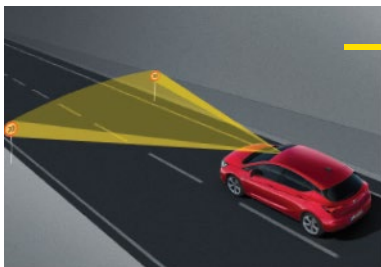

AUTOMATIKUS VÉSZFÉKEZÉS GYALOGOSFELISMERÉSSEL^{1,2,3}

A rendszer figyeli a forgalmi helyzetet a jármű előtt, és ha ütközési helyzetet észlel, automatikusan fékezik. Gyalogosfelismerés funkciót is tartalmaz, amely automatikusan működésbe lép 8 km/h feletti sebességtartományban.

JELZŐTÁBLA-FELISMERÉS²

A rendszer kijelzi a sebességhatárokat és egyéb közlekedési táblákat. Még az időszakos elektromos közlekedési jelzéseket is felismeri.

AKTÍV SÁVTARTÓ^{1,2}

Ha a vezető akaratlanul kisodródik a sávjából, figyelmeztet és finoman visszafordítja a kormánykereket.