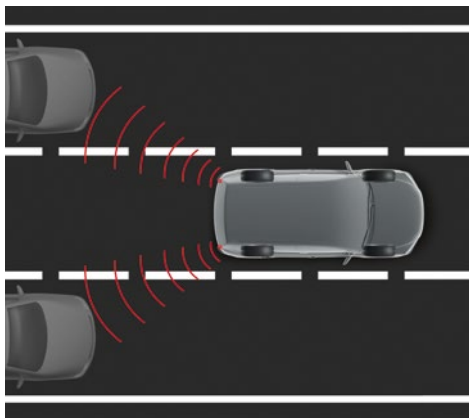

Tartalmazza a Style felszereltséget

- Intelligens ultrahangos parkolásérzékelő elől és hátul (ICS) koccanásgátlóval
- Hátsó keresztforgalomra figyelmeztető rendszer (RCTA)
- Holttér monitor (BSM) – Automatikusan elektromosan behajtható külső tükör BSM visszajelzővel
- Elektromos motorral mozgatott 5. ajtó